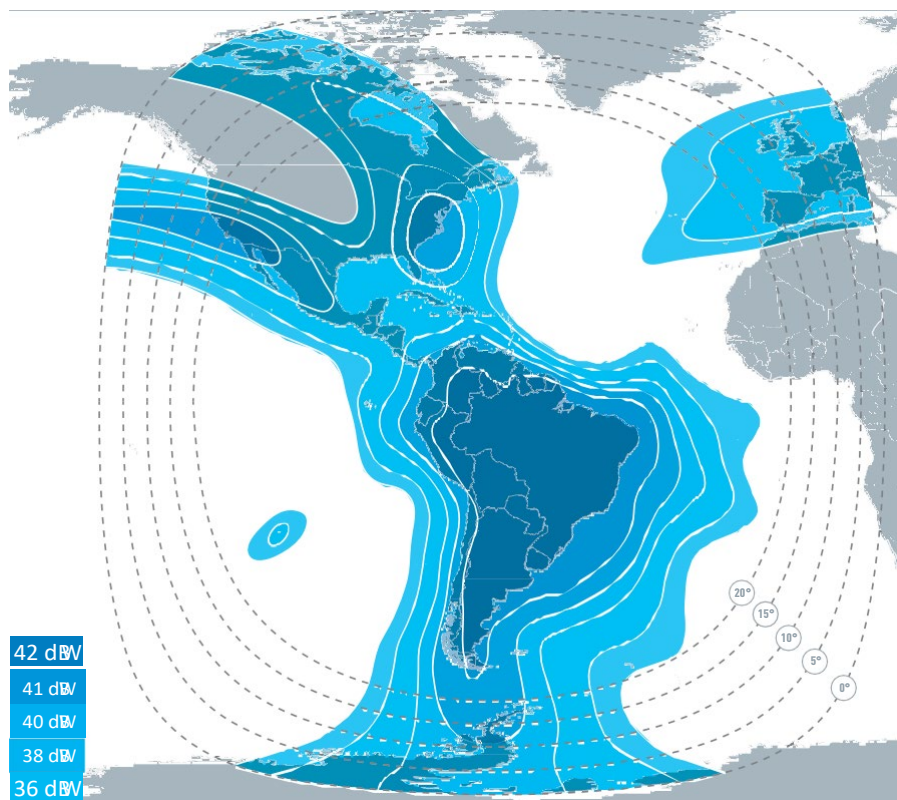

SATÉLITE

EUTELSAT 65 WEST A

SATÉLITE MULTIMIÇÃO PARA AMÉRICA LATINA

Cobertura em banda C

O EUTELSAT 65 West A abre novos mercados no Brasil e na América Latina

O EUTELSAT 65 West A é um satélite tri-banda projetado para atingir mercados de vídeo e banda larga com rápido crescimento em toda a América Latina.

Sua carga útil de banda Ku de alta potência permite a recepção DTH de canais digitais e HD em todo o Brasil facilitando a conectividade corporativa com a América Central, Caribe e Região Andina.

EUTELSAT 65 West A também possui uma cobertura transatlântica de banda C para contribuição e distribuição de vídeo entre países e uma carga útil de banda Ka multi spotbeam para acesso de banda larga em todo o Brasil e América Latina.

Um programa de instalação de antenas permite que radiodifusores otimizem a sua distribuição e os operadores de TV por assinatura melhorem sua oferta através da comunidade de vídeo na posição orbital 65° Oeste. O EUTELSAT 65 West A está preparado para alcançar a penetração de 100% dos operadores de TV por assinatura brasileiros, permitindo que o principal satélite da Eutelsat para o Brasil atinja mais de 18 milhões de lares. O programa foi concluído em 2018.

SATÉLITE

EUTELSAT 65 WEST A

Cobertura em banda Ku para as Américas

Cobertura em banda Ku para o Brasil

PRINCIPAIS MERCADOS

- BRASIL
- AMÉRICA LATINA
- AMÉRICA CENTRAL

PRINCIPAIS SERVIÇOS

- DTH
- DISTRIBUIÇÃO DE VÍDEO
- ACESSO A BANDA LARGA
- REDES VSAT