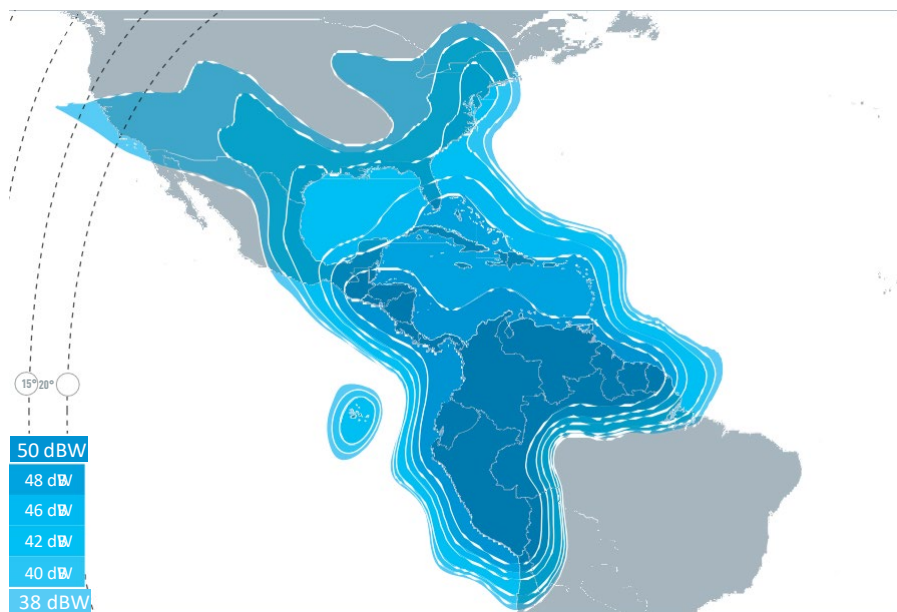

SATÉLITE

EUTELSAT 65 WEST A

SATÉLITE MULTIMIÇÃO PARA AMÉRICA LATINA

Cobertura em banda C

O EUTELSAT 65 West A abre novos mercados no Brasil e na América Latina

O EUTELSAT 65 West A é um satélite tri-banda projetado para atingir mercados de vídeo e banda larga com rápido crescimento em toda a América Latina.

Sua carga útil de banda Ku de alta potência permite a recepção DTH de canais digitais e HD em todo o Brasil facilitando a conectividade corporativa com a América Central, Caribe e Região Andina.

EUTELSAT 65 West A também possui uma cobertura transatlântica de banda C para contribuição e distribuição de vídeo entre países e uma carga útil de banda Ka multi spotbeam para acesso de banda larga em todo o Brasil e América Latina.

Um programa de instalação de antenas permite que radiodifusores otimizem a sua distribuição e os operadores de TV por assinatura melhorem sua oferta através da comunidade de vídeo na posição orbital 65° Oeste. O EUTELSAT 65 West A está preparado para alcançar a penetração de 100% dos operadores de TV por assinatura brasileiros, permitindo que o principal satélite da Eutelsat para o Brasil atinja mais de 18 milhões de lares. O programa foi concluído em 2018.

SATÉLITE

EUTELSAT 65 WEST A

Cobertura em banda Ku para as Américas

Cobertura em banda Ku para o Brasil

PRINCIPAIS MERCADOS

- BRASIL
- AMÉRICA LATINA
- AMÉRICA CENTRAL

PRINCIPAIS SERVIÇOS

- DTH
- DISTRIBUIÇÃO DE VÍDEO
- ACESSO A BANDA LARGA
- REDES VSAT