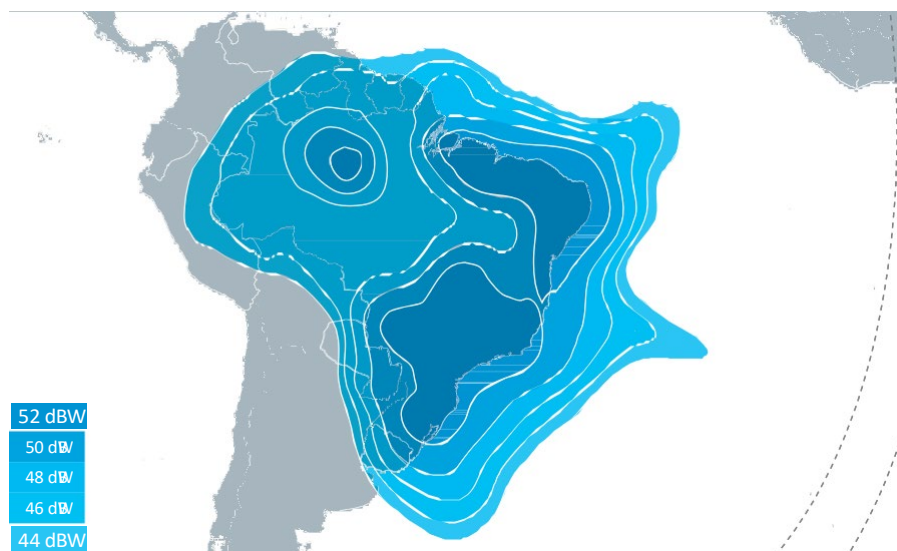

Cobertura em banda Ku para o Brasil

PRINCIPAIS MERCADOS

- → BRASIL
- → AMÉRICA LATINA
- → AMÉRICA CENTRAL

PRINCIPAIS SERVIÇOS

- → DTH
- → DISTRIBUIÇÃO DE VÍDEO
- → ACESSO A BANDA LARGA
- → REDES VSAT

FABRICANTE DO SATÉLITE

SPACE SYSTEMS/LORAL

DATA DE LANÇAMENTO

09/03/2016

VIDA ÚTIL PROJETADA

> 15 AÑOS

POSIÇÃO ORBITAL

65 GRAUS OESTE

FREQUÊNCIAS

BANDA C, BANDA KU A BANDA KA

Para mais informações entre em contato conosco:
www.eutelsat.com/enquiries